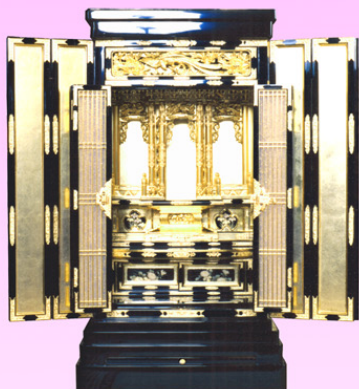

引出台

二段台

三段台

半台

15 瑞光引出台 西

号	サイズ (cm)	西	東
15 瑞光二段台	高 97 × 台巾 53 × 奥 42		
15 瑞光三段台	高 101 × 台巾 54 × 奥 43		
15 瑞光引出台	高 105 × 台巾 54 × 奥 43		
15 瑞光半台	高 113 × 台巾 61 × 奥 47		

実際のお仏壇は寸法、彫刻、蒔絵などが若干写真と異なる場合がございますので、ご了承下さい。