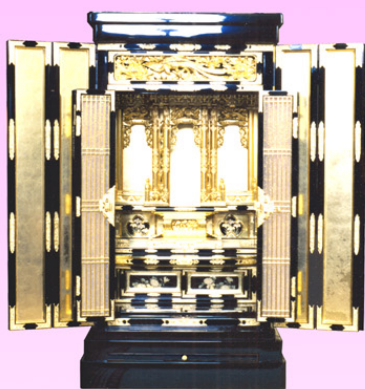

引出台

二段台

三段台

半台

15 瑞光引出台 西

号	サイズ (cm)	西	東
15 瑞光二段台	高 97 × 台巾 53 × 奥 42		
15 瑞光三段台	高 101 × 台巾 54 × 奥 43		
15 瑞光引出台	高 105 × 台巾 54 × 奥 43		
15 瑞光半台	高 113 × 台巾 61 × 奥 47		

実際のお仏壇は寸法、彫刻、蒔絵などが若干写真と異なる場合がございますので、ご了承下さい。