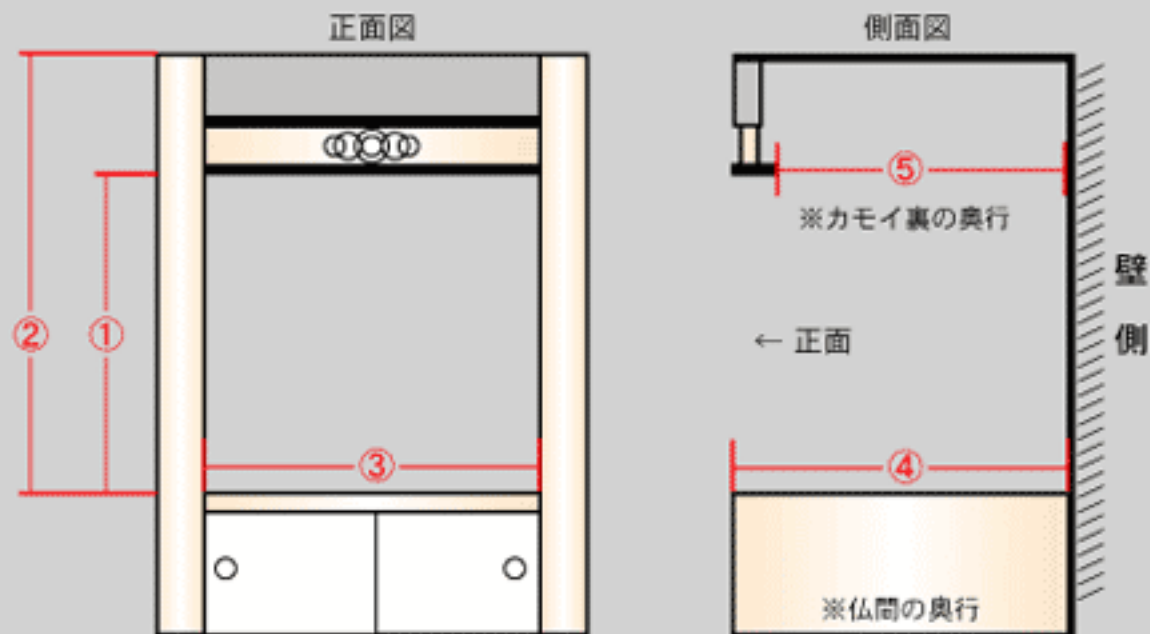

## ■ お仏間の測り方

●お仏壇をお求めの際は、事前に以下の寸法をお確かめください。

①高さ ( )cm

②天井までの高さ ( )cm

③横幅 ( )cm

④奥行 ( )cm

⑤カモイ裏の奥行 ( )cm

●コンセント位置 向かって( 右・左 )